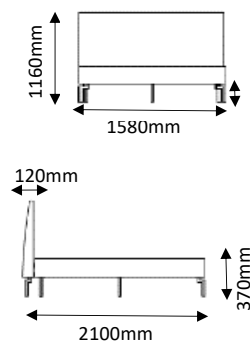

CAMA QUEEN SIZE C02-03

*colchão 1580x1980
dimensões