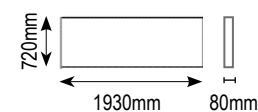

CAMA KING SIZE C08-4

*colchão 1980x2030
dimensões