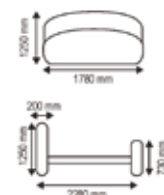

CAMA CASAL C07-2

*colchão 1380x1880
dimensões