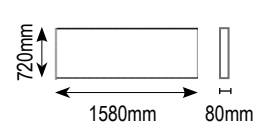

CAMA QUEEN SIZE C08-03

*colchão 1580x1980
dimensões