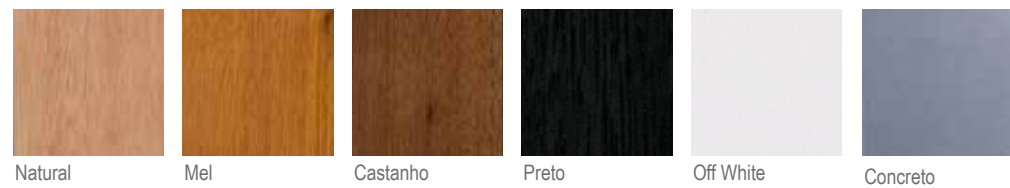

acabamento madeiras