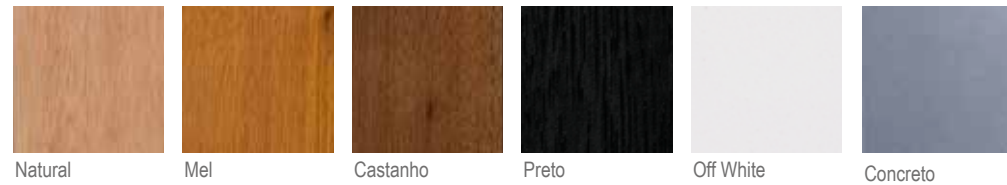

acabamento madeiras

Natural

Mel

Castanho

Preto

Off White

Concreto