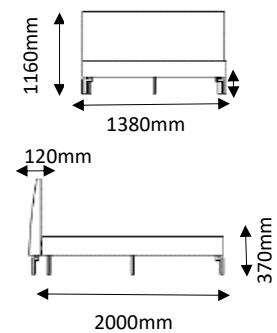

CAMA CASAL C02-2

*colchão 1380x1880
dimensões