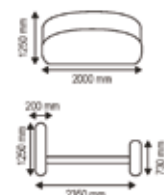

CAMA QUEEN C07-3

*colchão 1580x1980
dimensões