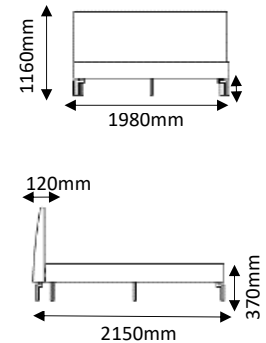

CAMA KING SIZE C02-4

*colchão 1980x2030
dimensões