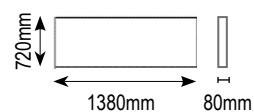

dimensões

altura: 790mm
largura: 940mm
profundidade: 810mm

7079-1

dimensões

altura: 790mm
largura: 840mm
profundidade: 810mm

acabamentos de base

Preto Fosco

Rose Gold

dimensões

altura: 770mm
largura: 640mm
profundidade: 610mm

acabamentos de base

Preto Fosco

Rose Gold

Champagne

Gold

Concreto

BANCO CHERRY 7085

7084

dimensões

altura: 440mm
largura: 1400/1540/1800mm
profundidade: 510mm

P16

dimensões

altura: 440mm
diâmetro: 510mm

acabamento madeiras

*colchão 1380x1880
dimensões

CAMA QUEEN C07-3

*colchão 1580x1980
dimensões

CAMA KING C07-4

*colchão 1980x2030
dimensões

CAMA CÉU

CAMA CASAL C08-2

*colchão 1380x1880
dimensões