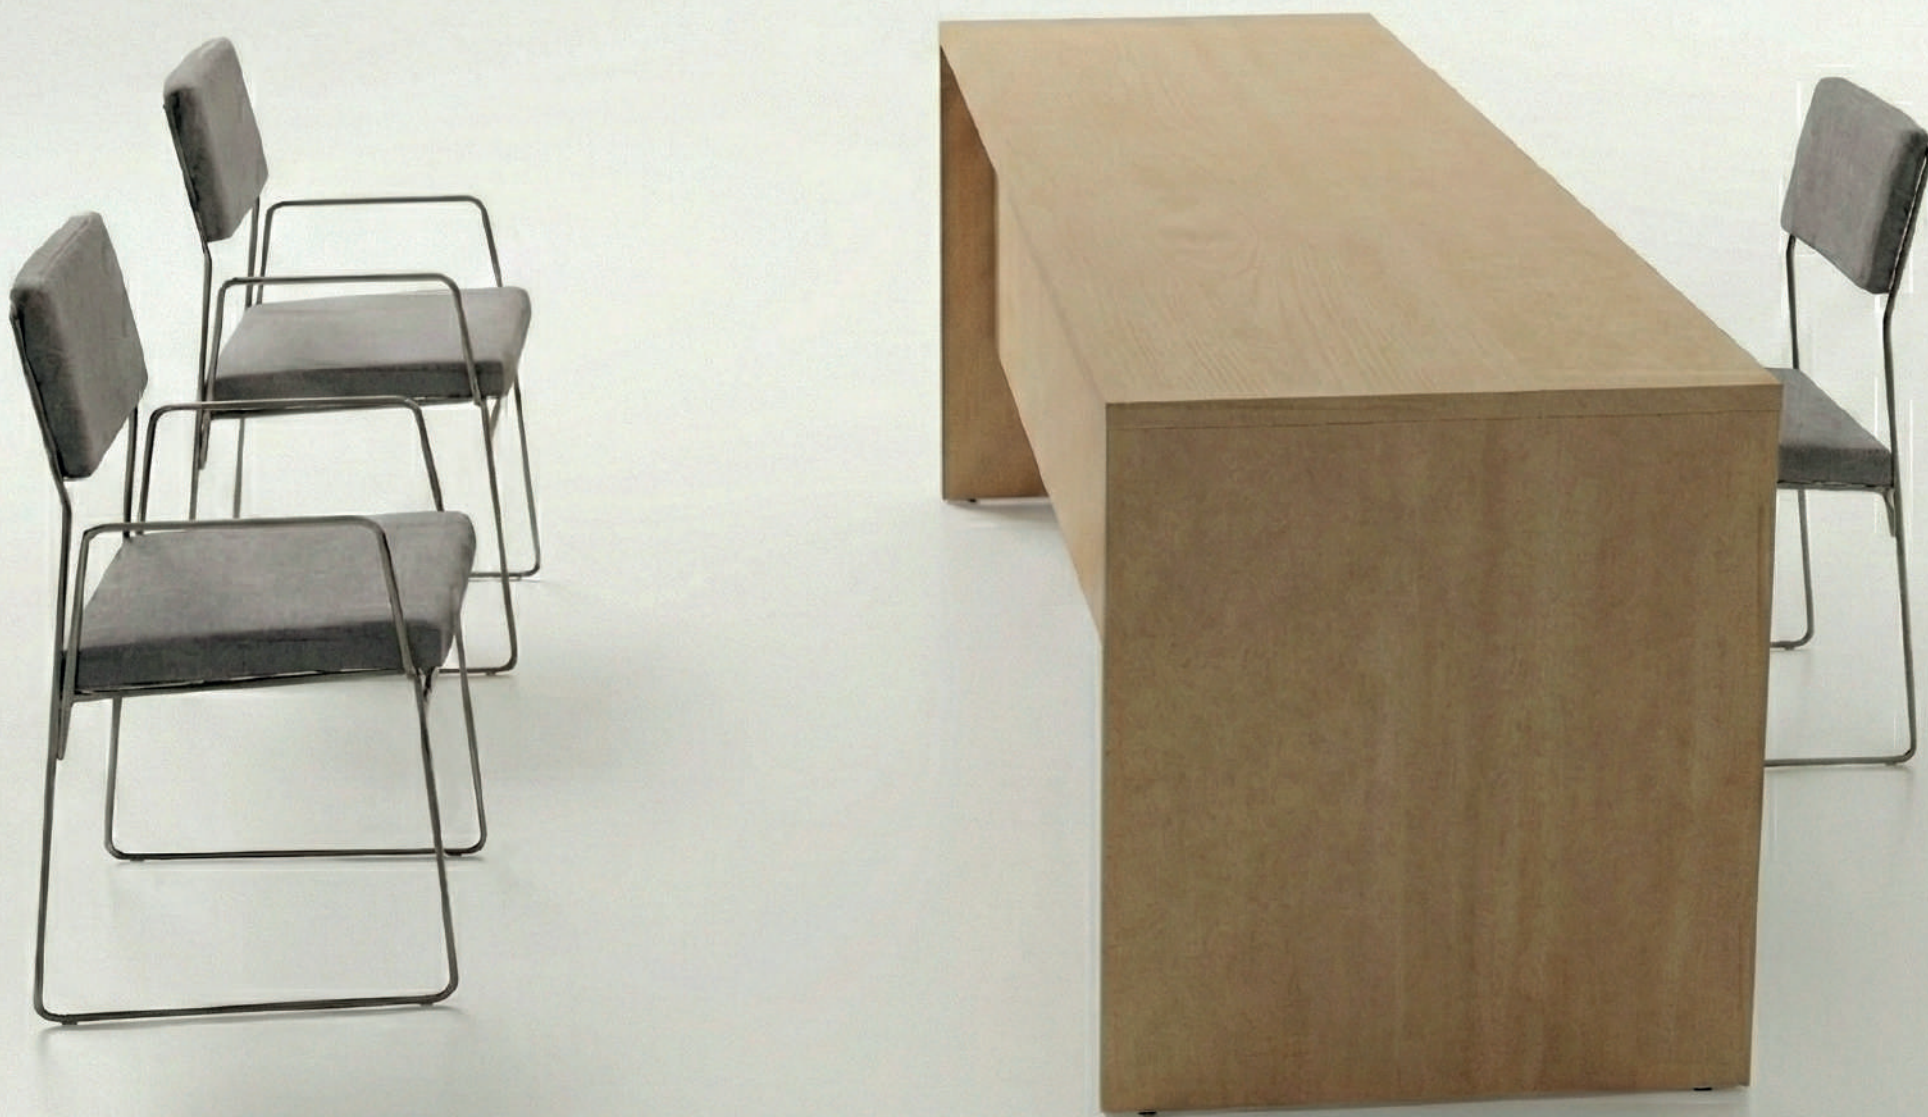

CADEIRA **CRUYFF**