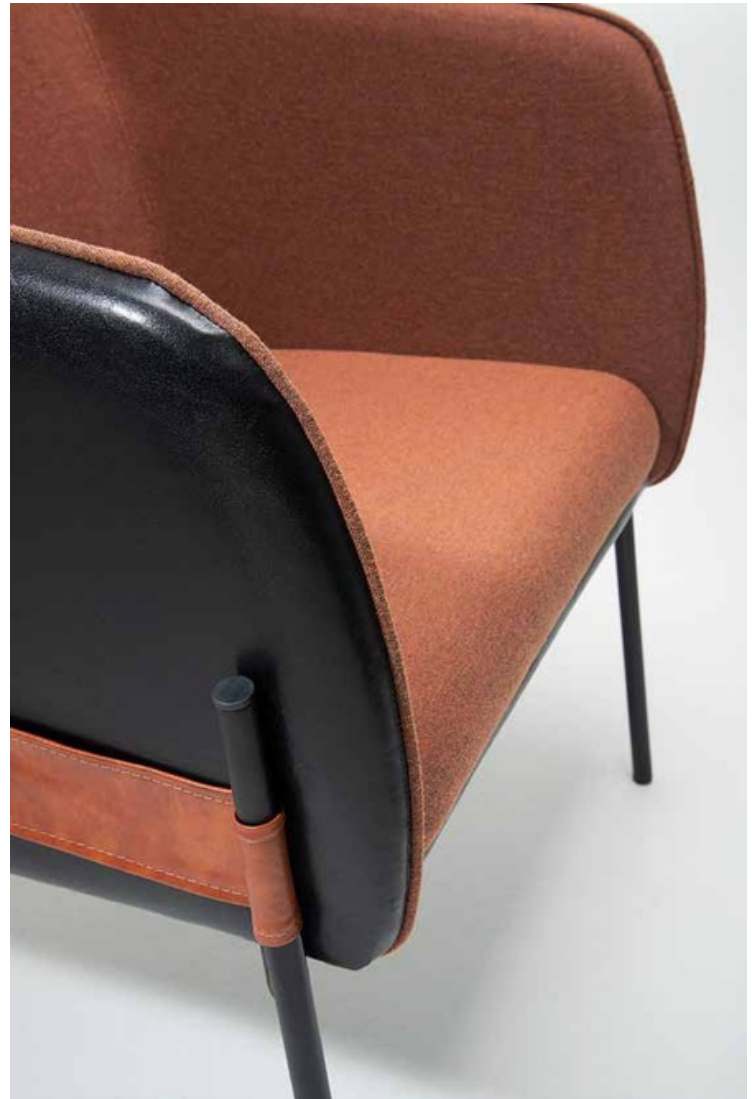

COBALTO

MARROM

POLTRONA
MONTENEGRO

POLTRONA S330 MONTENEGRO

DIMENSÕES

ALTURA: 940MM
LARGURA: 620MM
PROFUNDIDADE: 540MM

ACABAMENTOS DE BASE

CADEIRA | POLTRONA